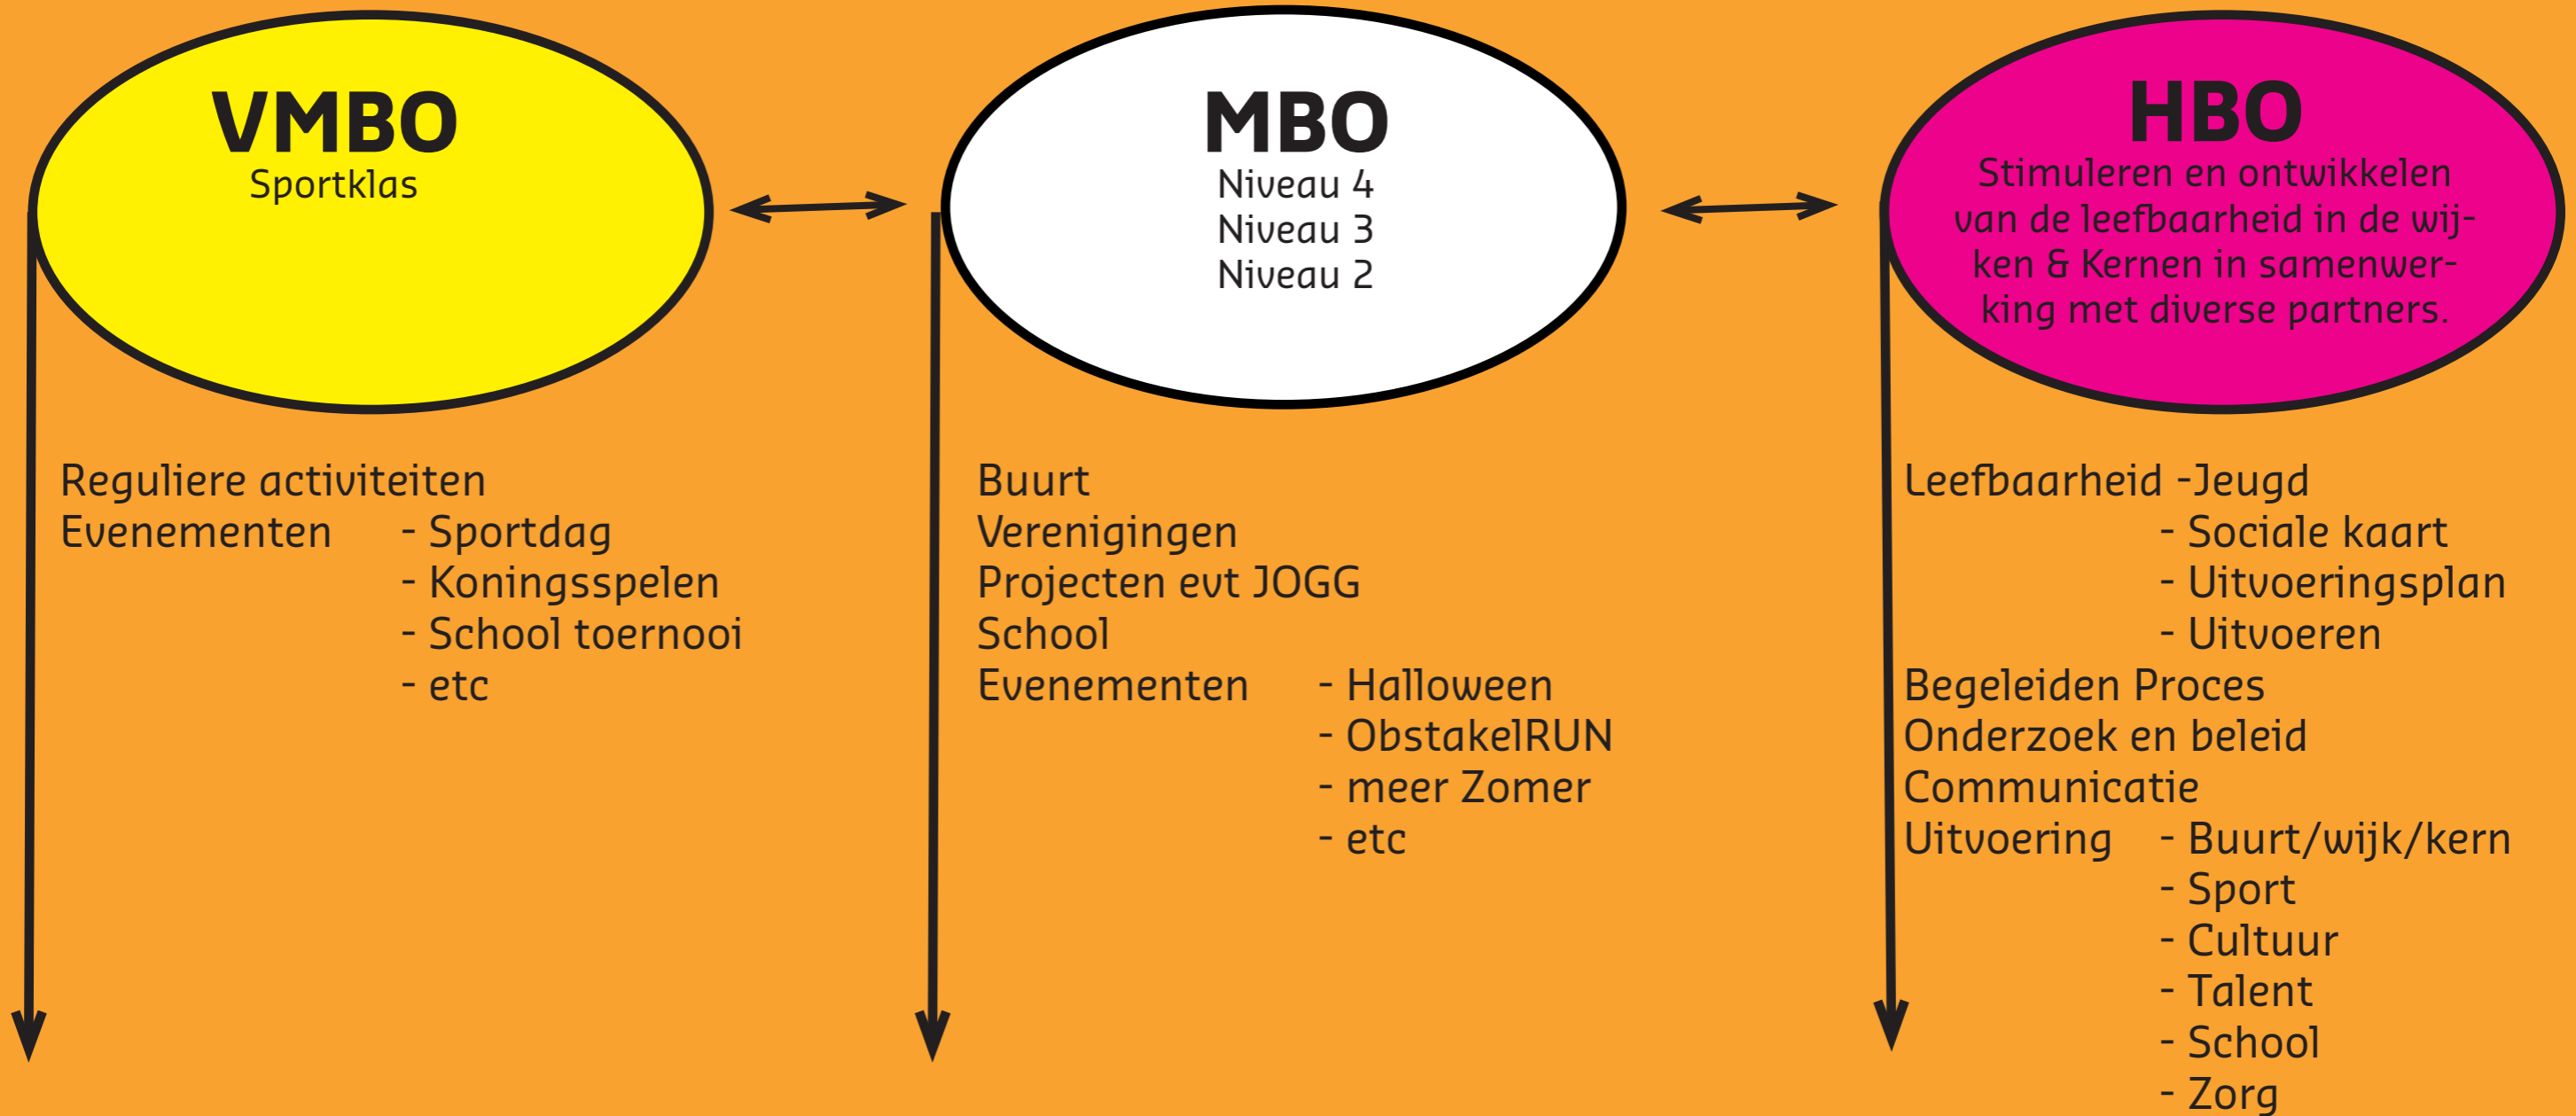

Doorgaande leerlijn

Competentie gericht

	Sport	Cultuur	J&O	Talent	Peuter	Plein	Zorg
<b>Arenberg</b>	X	X	X		X	X	
<b>De toren</b>	X	X		X			X
<b>De Regenboog</b>	X	X		X		X	
<b>'t Kompas</b>	X					X	X
<b>Rietvest</b>	X					X	X
<b>Boemerang (volgt nog)</b>							
<b>st. Jozefschool</b>	X			X	X		X
<b>De Slingel</b>	X	X		X	X	X	